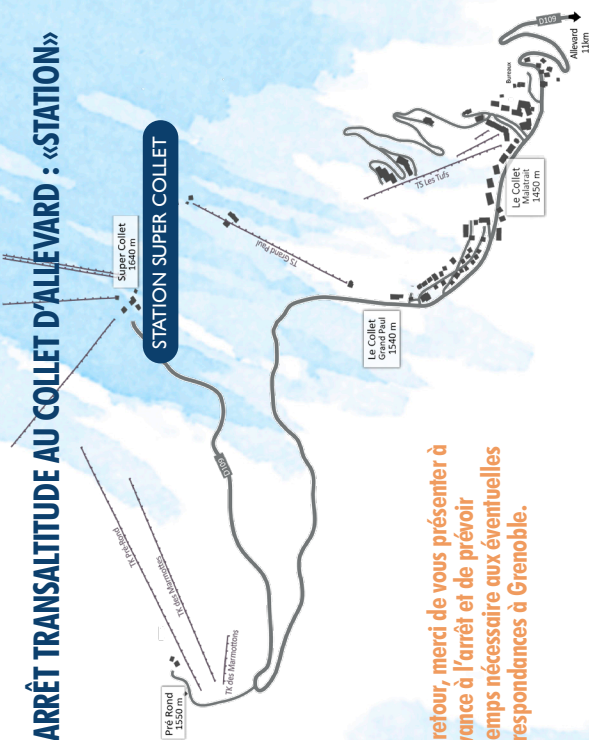

transaltnitude.fr/skiligne
Réservation

Skiligne

TRANSPORT + FORFAIT DE SKI

NEW!

Le Collet d'Allevard
À partir de
26 €
ALLER - RETOUR
Journée + forfait

HORAIRES & TARIFS

2020 // 2021

TRANSALTNITUDE
LE COLLET D'ALLEVARD

Réservation sur
transaltnitude.fr

Allo Transisère 04 26 16 38 38

VOTRE ARRÊT TRANSALTIITUDE AU COLLET D'ALLEVARD : «STATION»

Au retour, merci de vous présenter à l'avance à l'arrêt et de prévoir le temps nécessaire aux éventuelles correspondances à Grenoble.

Allo Transisère 04 26 16 38 38

Du 5 février au 28 mars 2021 GRENOBLE → LE COLLET D'ALLEVARD

	LUNDI au VENDREDI*	SAMEDI ET DIMANCHE
GRENOBLE Gare Routière	07:45	07:45
COLLET D'ALLEVARD Station Super Collet	09:15	09:15

LE COLLET D'ALLEVARD → GRENOBLE

	LUNDI au VENDREDI*	SAMEDI ET DIMANCHE
COLLET D'ALLEVARD Station Super Collet	16:45	16:45
GRENOBLE Gare Routière	18:15	18:15

Horaires et période de fonctionnement donnés à titre indicatif