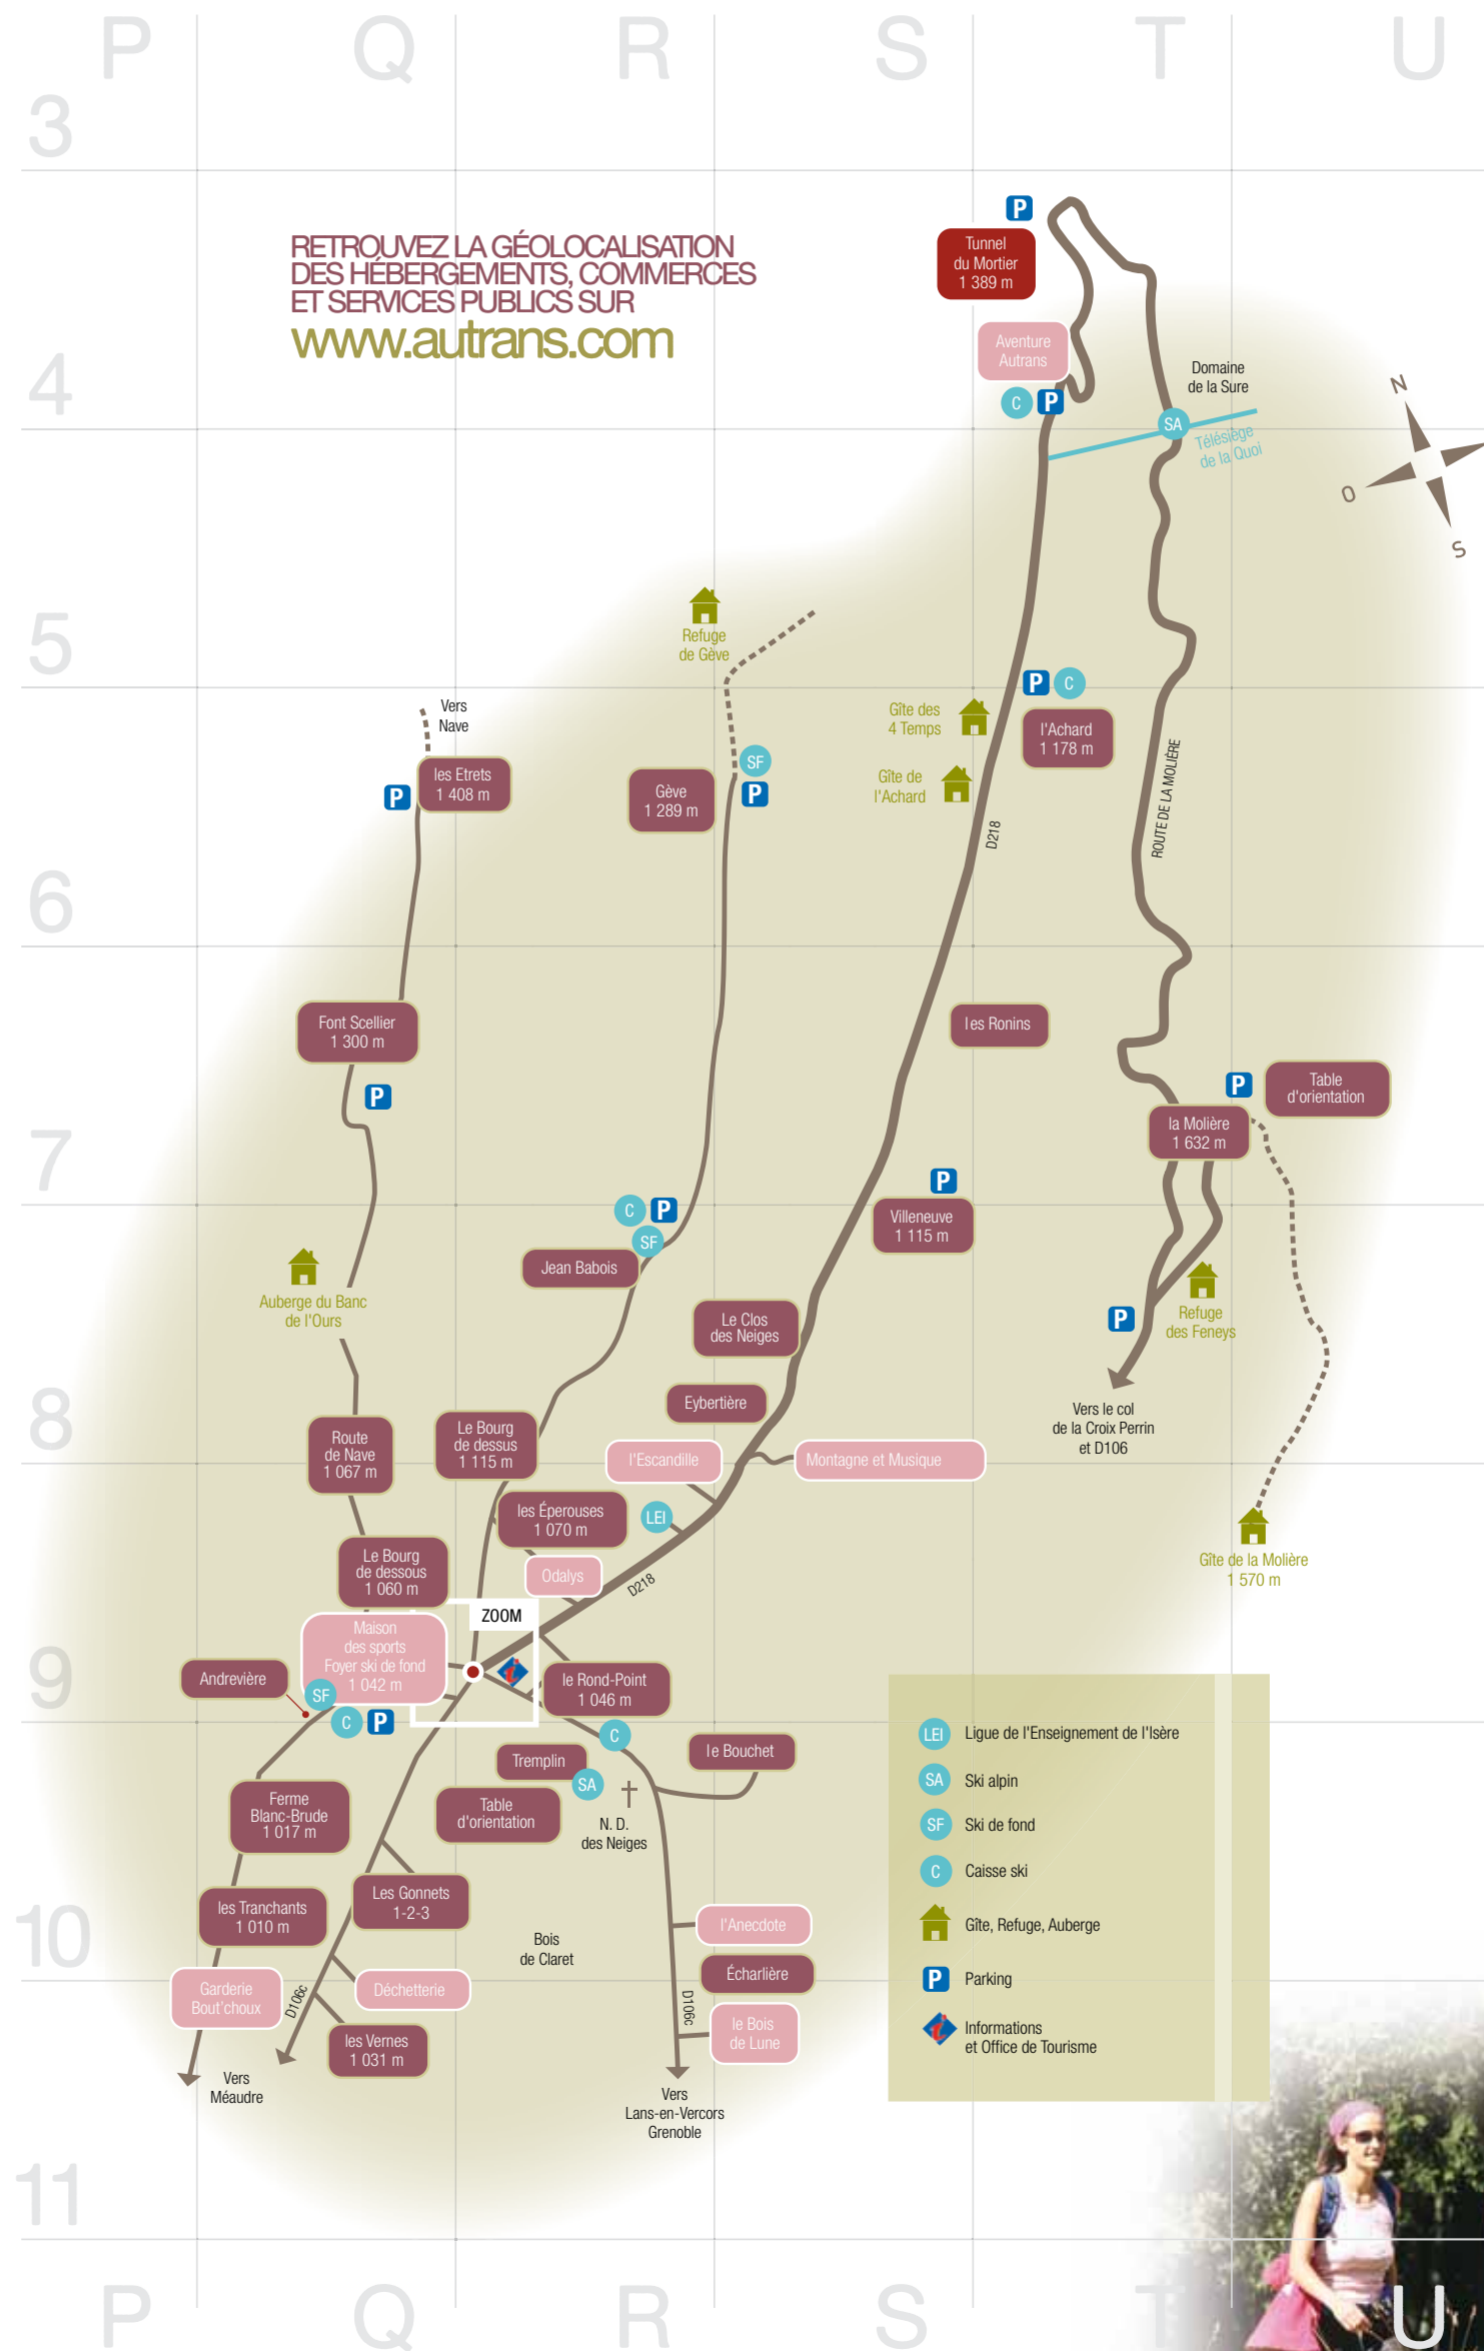

### IMMEUBLES (SUITE)

La Cochette	E5-68
Les Ayes	E5-69
Les Égarlettes	F5-70
Les Feneys	F5-71
Les Éperières	F5-72
Mélo die	E6-46/F6-47
Le Vieux Moulin	E6-53
Le Méaudret	E6-54
Les Brimbelles	E7-H
Les Moineaux	E7-H
Le Chevreuil	F5-73
Les Myrtilles	G5
Les Chalets nordiques	C8-81
Les Gîtes du chalet	D4-82
Le Chalandre	D6-84
autrans-location.com	D6-85